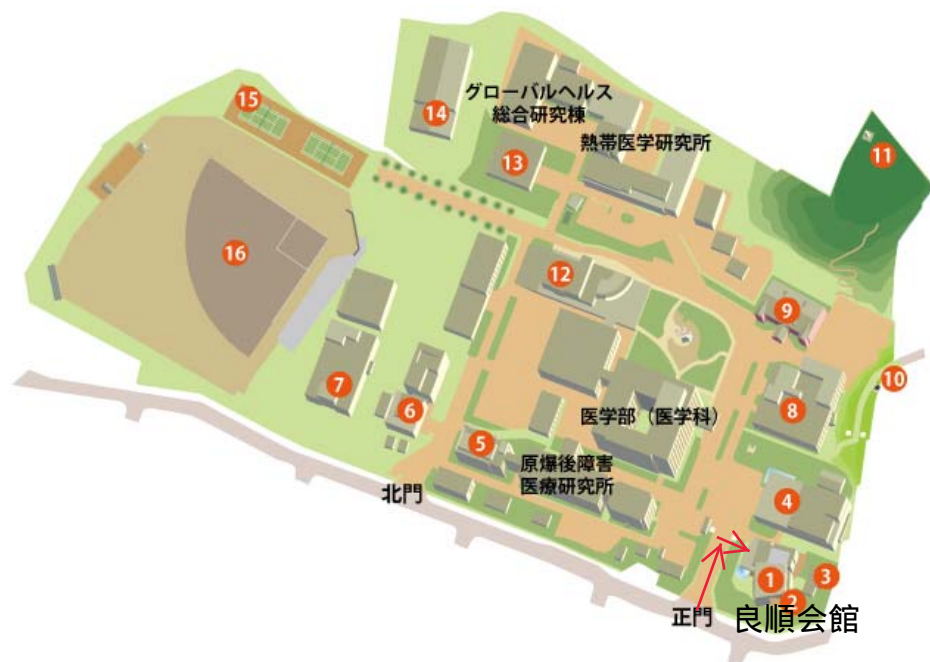

会場案内図

国立大学法人
長崎大学
NAGASAKI UNIVERSITY

サイト内検索

日本語 English 中文 한국어

検索

文字サイズの変更

[お問い合わせ一覧](#)

[交通アクセス&キャンパスマップ](#)

[サイトマップ](#)

入学希望の皆様へ	在学生の皆様へ	卒業生の皆様へ	企業の皆様へ	地域の皆様へ	教職員の皆様へ			
ホーム	長崎大学について	学部・大学院 ・附属施設	修学案内	学生生活	留学・国際	研究活動 ・産学官連携	キャリア支援 就職情報	入試情報

ホーム > 交通アクセス&キャンパスマップ > 坂本地区キャンパス1

交通アクセス&キャンパスマップ

市内全域図
キャンパス地図&アクセス
文教キャンパス
片淵キャンパス
坂本キャンパス1
坂本キャンパス2
長崎大学東京事務所
長崎大学福岡ラウンジ

長崎大学「キャンパスナビ」**文教**
アプリ開発・公開中

坂本地区キャンパス1

住所

長崎県長崎市坂本1丁目12-4

坂本キャンパス1にある施設

医学部、医歯薬学総合研究科(医学系)、熱帯医学・グローバルヘルス研究科、国際健康開発研究科、熱帯医学研究所、原爆後障害医療研究所、先端生命科学研究所支援センター、附属図書館医学分館

交通アクセス

JR長崎駅から

- 路面電車 「長崎駅前」→(赤迫行き)→「浜口町」下車→徒歩
- 長崎バス 「長崎駅前」→(8番系統下大橋行き(医学部経由))→「医学部前」下車

JR浦上駅から

- 路面電車 「浦上駅前」→(赤迫行き)→「浜口町」下車→徒歩

長崎空港から

- 県営バス 「長崎空港4番のりば」→(昭和町・浦上経由長崎方面行き)→「浜口町」下車→徒歩

1 良順会館

2 創立150年ミュージアム

3 ゲストハウス