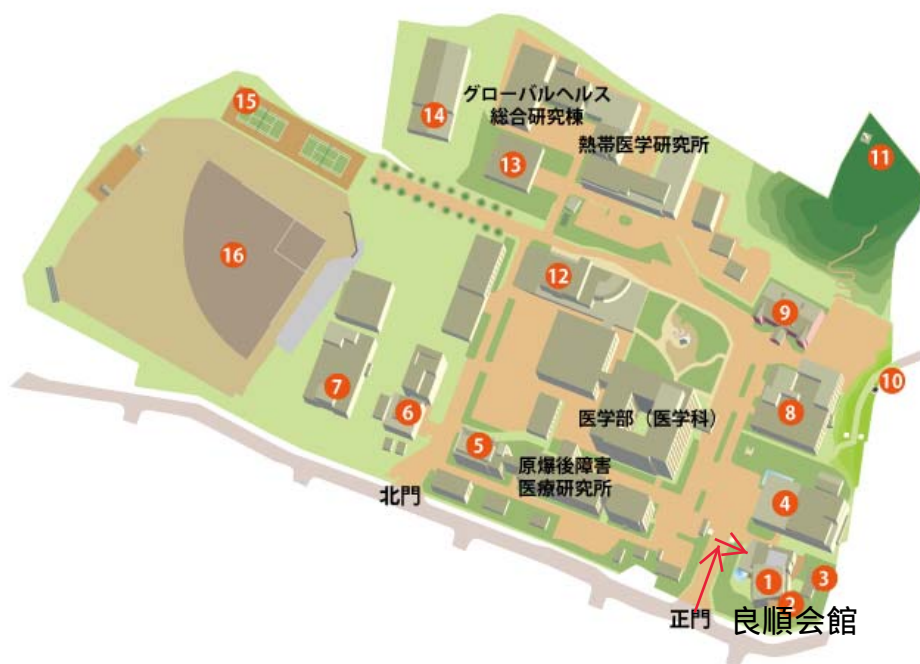

会場案内図

国立大学法人
長崎大学
NAGASAKI UNIVERSITY

サイト内検索

日本語 English 中文 한국어

検索

文字サイズの変更

[お問い合わせ一覧](#)
[交通アクセス&キャンパスマップ](#)
[サイトマップ](#)

入学希望の皆様へ	在学生の皆様へ	卒業生の皆様へ	企業の皆様へ	地域の皆様へ	教職員の皆様へ			
ホーム	長崎大学について	学部・大学院 ・附属施設	修学案内	学生生活	留学・国際	研究活動 ・産学官連携	キャリア支援 就職情報	入試情報

ホーム > 交通アクセス&キャンパスマップ > 坂本地区キャンパス1

交通アクセス&キャンパスマップ

市内全域図
キャンパス地図&アクセス
文教キャンパス
片淵キャンパス
坂本キャンパス1
坂本キャンパス2
長崎大学東京事務所
長崎大学福岡ラウンジ

長崎大学「キャンパスナビ」**文教**
アプリ開発・公開中

坂本地区キャンパス1

住所

長崎県長崎市坂本1丁目12-4

坂本キャンパス1にある施設

医学部、医歯薬学総合研究科(医学系)、熱帯医学・グローバルヘルス研究科、国際健康開発研究科、熱帯医学研究所、原爆後障害医療研究所、先導生命科学研究支援センター、附属図書館医学分館

交通アクセス

JR長崎駅から

- 路面電車 「長崎駅前」→(赤迫行き)→「浜口町」下車→徒歩
- 長崎バス 「長崎駅前」→(8番系統下大橋行き(医学部経由))→「医学部前」下車

JR浦上駅から

- 路面電車 「浦上駅前」→(赤迫行き)→「浜口町」下車→徒歩

長崎空港から

- 県営バス 「長崎空港4番のりば」→(昭和町・浦上経由長崎方面行き)→「浜口町」下車→徒歩

1 良順会館

2 創立150年ミュージアム

3 ゲストハウス